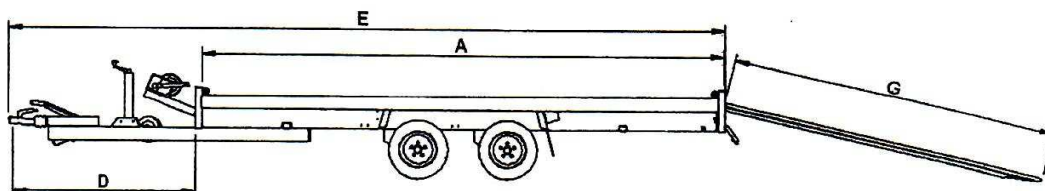

#### Technische Daten

<b>Gesamtgewicht</b>	<b>3000kg</b>
<b>Leergewicht</b>	<b>620kg</b>
<b>Nutzlast</b>	<b>2380kg</b>
<b>Kastenlänge innen ( A )</b>	<b>405 cm</b>
<b>Kastenbreite innen ( B )</b>	<b>200 cm</b>
<b>Ladeflächehöhe ( C )</b>	<b>61 cm</b>
<b>Deichsellänge ( D )</b>	<b>145 cm</b>
<b>Totale Länge ( E )</b>	<b>558 cm</b>
<b>Totale Breite ( F )</b>	<b>208 cm</b>
<b>Länge Auffahrschienen ( G )</b>	<b>250 cm</b>
<b>Randhöhe ( H )</b>	<b>4 cm</b>
<b>Reifenmass</b>	<b>185/60R12C</b>