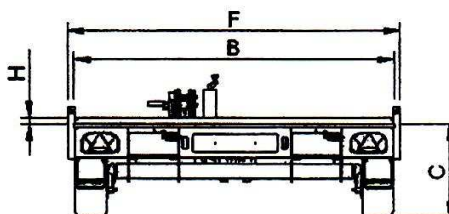

#### Technische Daten

<b>Gesamtgewicht</b>	<b>3000kg</b>
<b>Leergewicht</b>	<b>620kg</b>
<b>Nutzlast</b>	<b>2380kg</b>
<b>Kastenlänge innen ( A )</b>	<b>405 cm</b>
<b>Kastenbreite innen ( B )</b>	<b>200 cm</b>
<b>Ladeflächehöhe ( C )</b>	<b>61 cm</b>
<b>Deichsellänge ( D )</b>	<b>145 cm</b>
<b>Totale Länge ( E )</b>	<b>558 cm</b>
<b>Totale Breite ( F )</b>	<b>208 cm</b>
<b>Länge Auffahrschienen ( G )</b>	<b>250 cm</b>
<b>Randhöhe ( H )</b>	<b>4 cm</b>
<b>Reifenmass</b>	<b>185/60R12C</b>